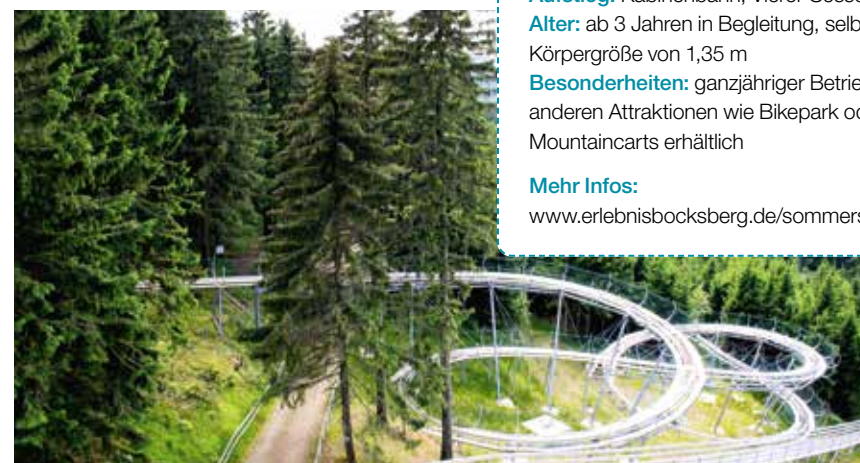

5 Erlebnisbocksberg Hahnenklee

Goslar, Niedersachsen

Spaß und Action für die ganze Familie mit der Sommerrodelbahn **Bocksberg-bob**. Sie windet sich auf einem Rundweg mit rasanten Kurven und Wellen auf dem Bocksberg. Dabei ist die herrliche Aussicht auf die Harzlandschaft nicht zu verachten. Moderne Rodelschlitten verfügen über Bremsen, sodass jeder das Tempo selbst bestimmen kann.

Länge der Bahn: 1250 Meter

Aufstieg: Kabinenbahn, Vierer-Sessellift oder zu Fuß

Alter: ab 3 Jahren in Begleitung, selbstständig ab 8 Jahren und einer Körpergröße von 1,35 m

Besonderheiten: ganzjähriger Betrieb, Kombitickets mit anderen Attraktionen wie Bikepark oder Bocksberg-/Mountaingarts erhältlich

Mehr Infos:

www.erlebnisbocksberg.de/sommersaison/sommerrodelbahn/