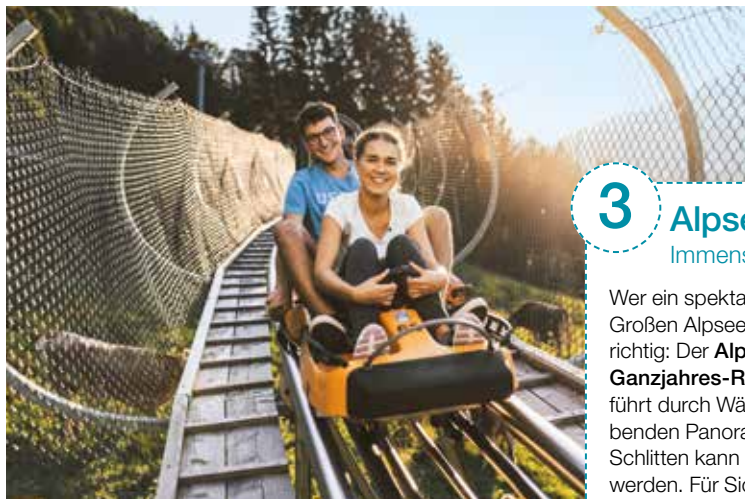

2 Scharmützelbob

Bad Saarow, Brandenburg

Die Sommerrodelbahn **Scharmützelbob** bietet ein rasantes Freizeitvergnügen inmitten der idyllischen Landschaft des Scharmützelsees. Mit flotten Kurven und aufregenden Abfahrten ist die Bahn ein Highlight. Sicherheit steht an erster Stelle, sodass jeder Gast individuell sein Tempo bestimmen kann. Neben dem Rodelspaß gibt es zusätzliche Angebote wie einen **Abenteuerspielplatz** und Gastronomie, die für einen rundum perfekten Ausflug sorgen.

Länge der Bahn: 950 Meter

Aufstieg: mit automatischem Lift

Alter: ab 3 Jahren in Begleitung, selbstständig ab 8 Jahren und einer Körpergröße von über 1,35 m

Besonderheiten: Nachtrodeln unter Flutlicht, Edelstahlbahn, ganzjähriger Betrieb

Mehr Infos:

www.scharmuetzelbob.de

4 Ski- und Rodelarena Hoherodskopf

Vogelsberg, Hessen

Die **Ski- und Rodelarena Hoherodskopf** lockt Adrenalinjäger und Familien gleichermaßen auf die Piste. Die Sommerrodelbahn schlängelt sich durch die Landschaft des Vogelsbergs und bietet mit Kurven, Wellen und Brücken ein abwechslungsreiches Fahrerlebnis. Die Geschwindigkeit kann selbst reguliert werden.

Länge der Bahn: 1000 Meter

Aufstieg: Liftsystem für bequemen Transport nach oben

Alter: ab 3 Jahren in Begleitung, selbstständig ab 8 Jahren und einer Körpergröße von 1,35 m

Besonderheiten: Rodelschlitten für 1-2 Rodler, Betrieb nur bei trockener Witterung möglich. In der Wintersaison bei Schnee gibt es auf dem Hoherodskopf einige Skipisten zu erkunden

Mehr Infos:

www.ski-und-rodelarena-hoherodskopf.de

3 Alpsee Bergwelt

Immenstadt, Bayern