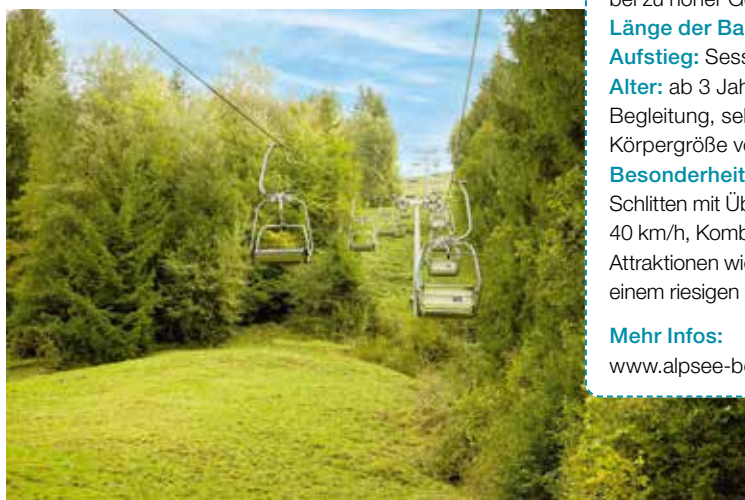

## 1 Sommerrodelbahn Gutach Baden-Württemberg

Im malerischen Schwarzwald gelegen, bietet die **Sommerrodelbahn Gutach** ein unvergessliches Rodelerlebnis für Jung und Alt. Umgeben von grüner Natur können Besucher auf der spannenden Strecke talwärts sausen. Die Bahn ist mit modernen Sicherheitssystemen ausgestattet, sodass Spaß und Sicherheit Hand in Hand gehen. Familienfreundlichkeit wird großgeschrieben – und dazu gibt es beim Trampolin, beim Minibagger und bei der Scooterbahn noch weitere tolle Spielmöglichkeiten nach dem Rodelspaß.

## 4 Ski- und Rodelarena Hoherodskopf

Vogelsberg, Hessen

Die **Ski- und Rodelarena Hoherodskopf** lockt Adrenalinjäger und Familien gleichermaßen auf die Piste. Die Sommerrodelbahn schlängelt sich durch die Landschaft des Vogelsbergs und bietet mit Kurven, Wellen und Brücken ein abwechslungsreiches Fahrerlebnis. Die Geschwindigkeit kann selbst reguliert werden.

**Länge der Bahn:** 2800 Meter

**Aufstieg:** Sessellift oder Wanderweg

**Alter:** ab 3 Jahren und 95 cm Körpergröße in Begleitung, selbstständig ab 8 Jahren und einer Körpergröße von 1,40 m

**Besonderheiten:** ganzjährige Nutzung, wetterfeste Schlitten mit Überdachung, Geschwindigkeiten bis zu 40 km/h, Kombination aus Erlebnispark und weiteren Attraktionen wie Hochseilgarten und einem riesigen Kinder-Spielpark

## 5 Erlebnisbocksberg Hahnenklee

Goslar, Niedersachsen

Spaß und Action für die ganze Familie mit der Sommerrodelbahn **Bocksberg-bob**. Sie windet sich auf einem Rundweg mit rasanten Kurven und Wellen auf dem Bocksberg. Dabei ist die herrliche Aussicht auf die Harzlandschaft nicht zu verachten. Moderne Rodelschlitten verfügen über Bremsen, sodass jeder das Tempo selbst bestimmen kann.